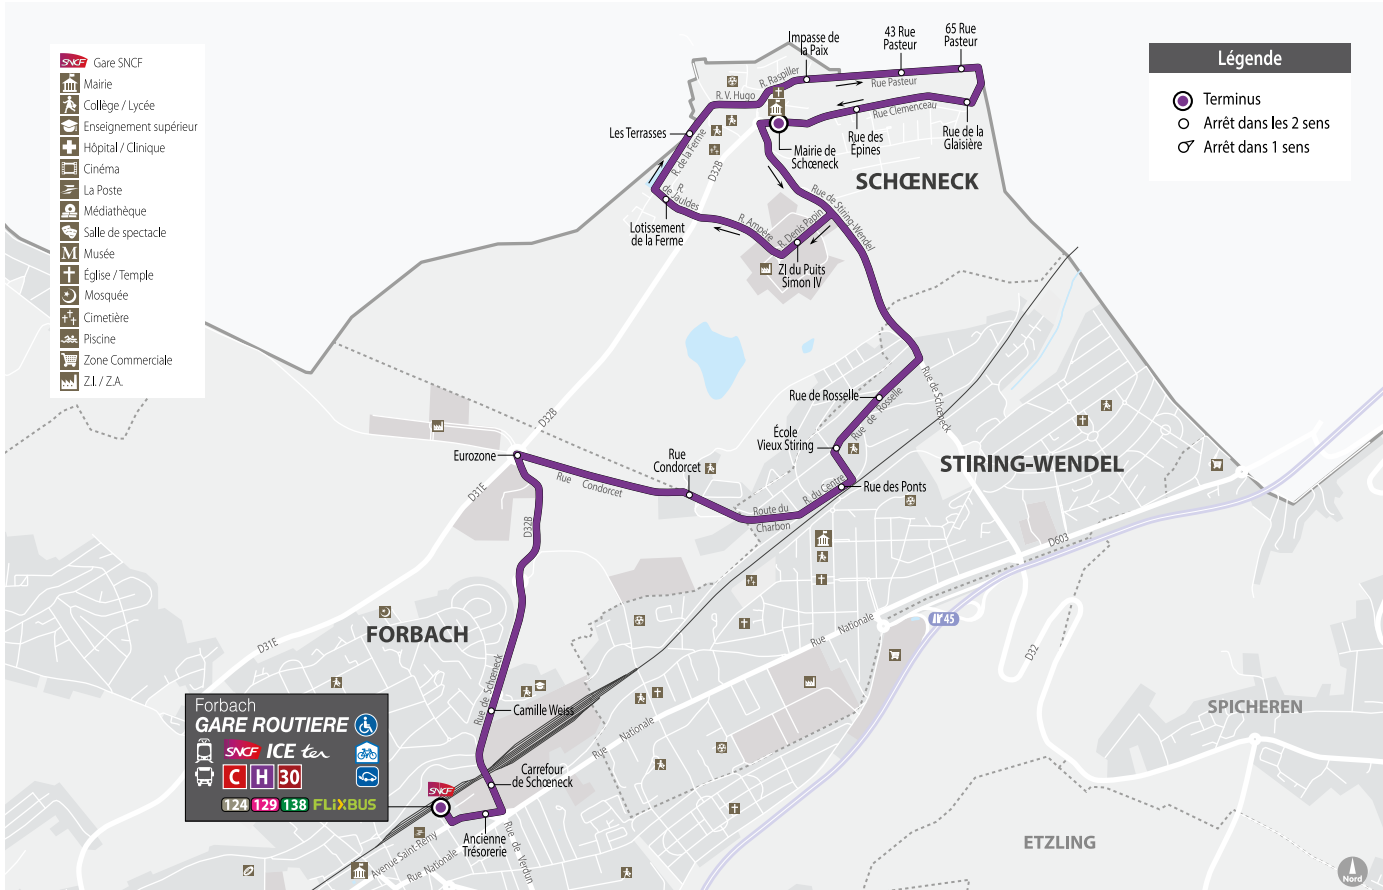

- Légende**
- Terminus
  - Arrêt dans les 2 sens
  - Arrêt dans 1 sens

Forbach  
**GARE ROUTIERE**

124 129 138

**FORBACH → SCHœNECK**  
Gare routière Lotissement de la Ferme

**Du lundi au vendredi, période scolaire**

<b>Gare routière</b>	07:45	08:45	09:45	10:45	11:45	13:20	14:20	15:20	16:20	17:20	18:35	19:15
Ancienne Trésorerie	07:47	08:47	09:47	10:47	11:47	13:22	14:22	15:22	16:22	17:22	18:37	19:17
Carrefour de Schoeneck	07:49	08:49	09:49	10:49	11:49	13:24	14:24	15:24	16:24	17:24	18:39	19:19
Camille Weiss	07:50	08:50	09:50	10:50	11:50	13:25	14:25	15:25	16:25	17:25	18:40	19:20
Eurozone	07:53	08:53	09:53	10:53	11:53	13:28	14:28	15:28	16:28	17:28	18:43	19:23
Rue Condorcet	07:54	08:54	09:54	10:54	11:54	13:29	14:29	15:29	16:29	17:29	18:44	19:24
Rue des Ponts	07:56	08:56	09:56	10:56	11:56	13:31	14:31	15:31	16:31	17:31	18:46	19:26
École Vieux Stiring	07:57	08:57	09:57	10:57	11:57	13:32	14:32	15:32	16:32	17:32	18:47	19:27
Rue de Rosselle	07:58	08:58	09:58	10:58	11:58	13:33	14:33	15:33	16:33	17:33	18:48	19:28
ZI du Puits Simon 4	08:01	09:01	10:01	11:01	12:01	13:36	14:36	15:36	16:36	17:36	18:51	19:31
<b>Lotissement de la Ferme</b>	08:03	09:03	10:03	11:03	12:03	13:38	14:38	15:38	16:38	17:38	18:53	19:33

**SCHœNECK → FORBACH**  
Lotissement de la Ferme Gare routière

**Du lundi au vendredi, période scolaire**

<b>Lotissement de la Ferme</b>	05:55	06:30	08:03	09:03	10:03	11:03	12:04	13:38	14:38	15:38	16:38	17:38
Les Terrasses	05:56	06:31	08:04	09:04	10:04	11:04	12:05	13:39	14:39	15:39	16:39	17:39
Impasse de la Paix	05:58	06:33	08:06	09:06	10:06	11:06	12:07	13:41	14:41	15:41	16:41	17:41
Rue Pasteur 43	06:00	06:35	08:08	09:08	10:08	11:08	12:09	13:43	14:43	15:43	16:43	17:43
Rue Pasteur 65	06:01	06:36	08:09	09:09	10:09	11:09	12:10	13:44	14:44	15:44	16:44	17:44
Rue de la Glaisière	06:02	06:37	08:10	09:10	10:10	11:10	12:11	13:45	14:45	15:45	16:45	17:45
Rue des Epines	06:04	06										