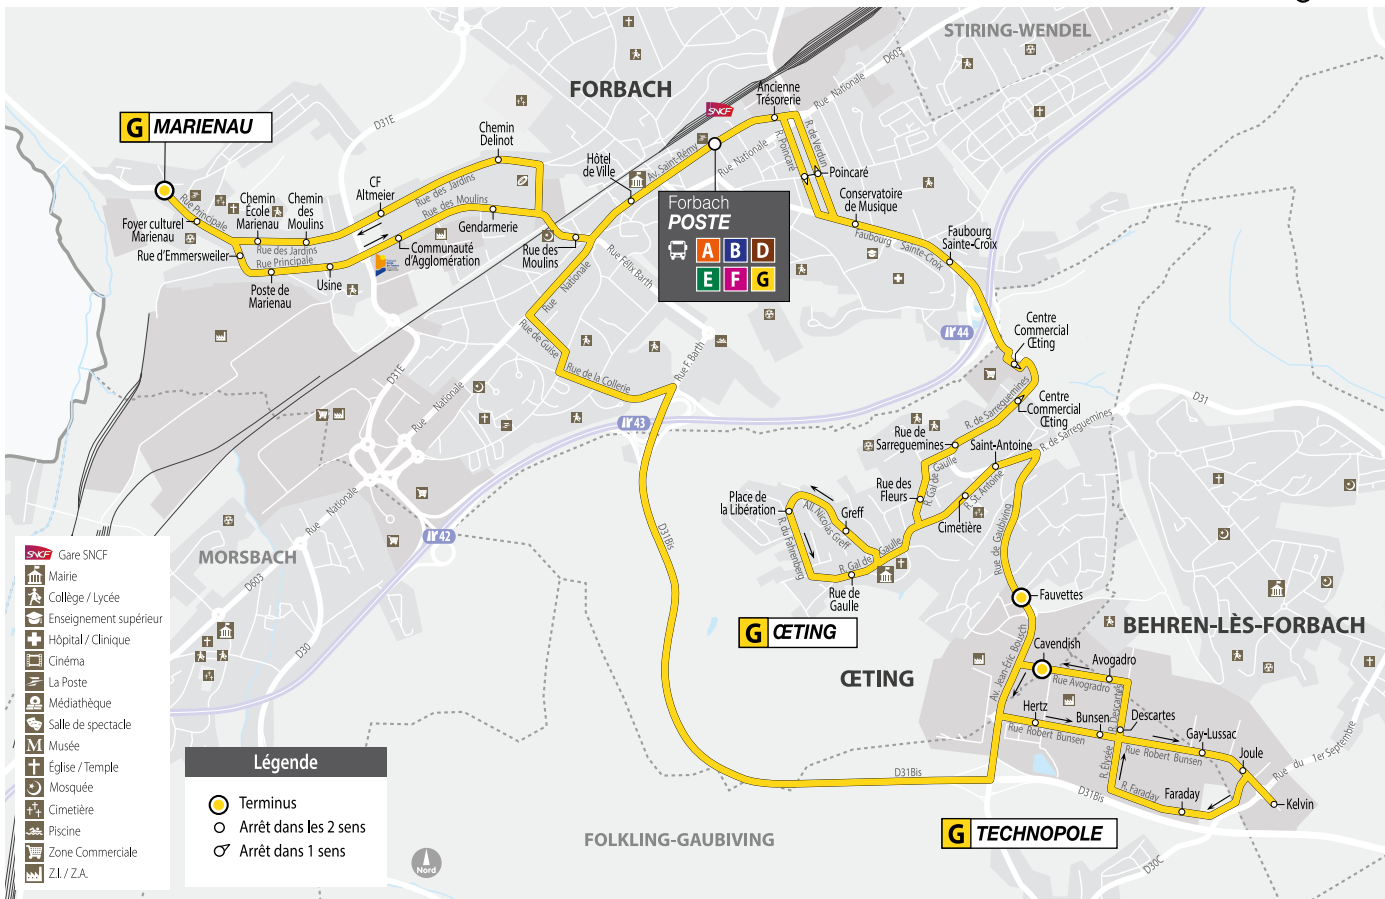

G MARIENAU **FORBACH Poste** **ËTING Technopole**

MARIENAU → ËTING
Place de l'Étang Technopôle

Du lundi au vendredi, toute l'année

Place de l'Étang	06:00	06:35	07:25	07:55	08:40	09:25	10:45	12:05	13:30	15:00	16:00	17:00	18:00	18:25	19:10	20:30
Foyer Culturel Marienau	06:00	06:35	07:25	07:55	08:40	09:25	10:45	12:05	13:30	15:00	16:00	17:00	18:00	18:25	19:10	20:30
Rue d'Emmersweiler	06:01	06:36	07:26	07:56	08:41	09:26	10:46	12:06	13:31	15:01	16:01	17:01	18:01	18:26	19:11	20:31
Poste de Marienau	06:01	06:36	07:26	07:56	08:41	09:26	10:46	12:06	13:31	15:01	16:01	17:01	18:01	18:26	19:11	20:31
Usine	06:02	06:37	07:27	07:57	08:42	09:27	10:47	12:07	13:32	15:02	16:02	17:02	18:02	18:27	19:12	20:32
Communauté d'Agglomération	06:03	06:38	07:28	07:58	08:43	09:28	10:48	12:08	13:33	15:03	16:03	17:03	18:03	18:28	19:13	20:33
Gendarmerie	06:04	06:39	07:29	07:59	08:44	09:29	10:49	12:09	13:34	15:04	16:04	17:04	18:04	18:29	19:14	20:34
Rue des Moulins	06:05	06:40	07:30	08:00	08:45	09:30	10:50	12:10	13:35	15:05	16:05	17:05	18:05	18:30	19:15	20:35
Hôtel de Ville	06:06	06:41	07:31	08:01	08:46	09:31	10:51	12:11	13:36	15:06	16:06	17:06	18:06	18:31	19:16	20:36
Poste de Forbach	06:08	06:43		08:03	08:48	09:33	10:53	12:13	13:38	15:08	16:08	17:08	18:08	18:33	19:18	20:38
Ancienne Trésorerie	06:09	06:44		08:04	08:49	09:34	10:54	12:14	13:39	15:09	16:09	17:09	18:09	18:34	19:19	20:39
Rue Poincaré	06:12	06:47		08:07	08:52	09:37	10:57	12:17	13:42	15:12	16:12	17:12	18:12	18:37	19:22	20:42
Conservatoire de Musique	06:15	06:50		08:10	08:55	09:40	11:00	12:20	13:45	15:15	16:15	17:15	18:15	18:40	19:25	20:45
Faubourg Sainte-Croix	06:16	06:51		08:11	08:56	09:41	11:01	12:21	13:46	15:16	16:16	17:16	18:16	18:41	19:26	20:46
Centre Commercial Ëting	06:18	06:53		08:13	08:58	09:43	11:03	12:23	13:48	15:18	16:18	17:18	18:18	18:43	19:28	20:48
Rue de Sarreguemines	06:20	06:55		08:15	09:00	09:45	11:05	12:25	13:50	15:20	16:20	17:20	18:20	18:45	19:30	20:50
Rue des Fleurs	06:21	06:56		08:16	09:01	09:46	11:06	12:26	13:51	15:21	16:21	17:21	18:21	18:46	19:31	20:51
Greff	06:23	06:58		08:18	09:03	09:48	11:08	12:28	13:53	15:23	16:23	17:23	18:23	18:48	19:33	20:53
Place de la Libération	06:25	07:00		08:20	09:05	09:50	11:10	12:30	13:55	15:25	16:25	17:25	18:25	18:50	19:35	20:55
Rue de Gaulle	06:27	07:02		08:22	09:07	09:52	11:12	12:32	13:57	15:27	16:27	17:27	18:27	18:52	19:37	20:57
Cimetière Ëting	06:29	07:04		08:24	09:09	09:54	11:14	12:34	13:59	15:29	16:29	17:29	18:29	18:54	19:39	20:59
Saint-Antoine	06:29	07:04		08:24	09:09	09:54	11:14	12:34	13:59	15:29	16:29	17:29	18:29	18:54	19:39	20:59
Fauvettes	06:31	07:06		08:26	09:11	09:56	11:16	12:36	14:01	15:31	16:31	17:31	18:31	18:56	19:41	21:01
Gare routière			07:33	07:40												
Hertz				07:51	08:27	09:12	09:57	11:17	12:37	14:02	15:32	16:32	17:32			
Bunsen				07:52	08:28	09:13	09:58	11:18	12:38	14:03	15:33	16:33	17:33			
Gay-Lussac				07:53	08:29	09:14	09:59	11:19	12:39	14:04	15:34	16:34	17:34			
Joule				07:54	08:30	09:15	10:00	11:20	12:40	14:05	15:35	16:35	17:35			
Kelvin				07:55	08:31	09:16	10:01	11:21	12:41	14:06	15:36	16:36	17:36			
Faraday				07:57	08:33	09:18	10:03	11:23	12:43	14:08	15:38	16:38	17:38			
Descartes				07:58	08:35	09:20	10:05	11:25	12:45	14:10	15:40	16:40	17:40			
Avogadro				07:59	08:36	09:21	10:06	11:26	12:46	14:11	15:41	16:41	17:41			
Cavendish				08:03	08:37	09:22	10:07	11:27	12:47	14:12	15:42	16:42	17:42			