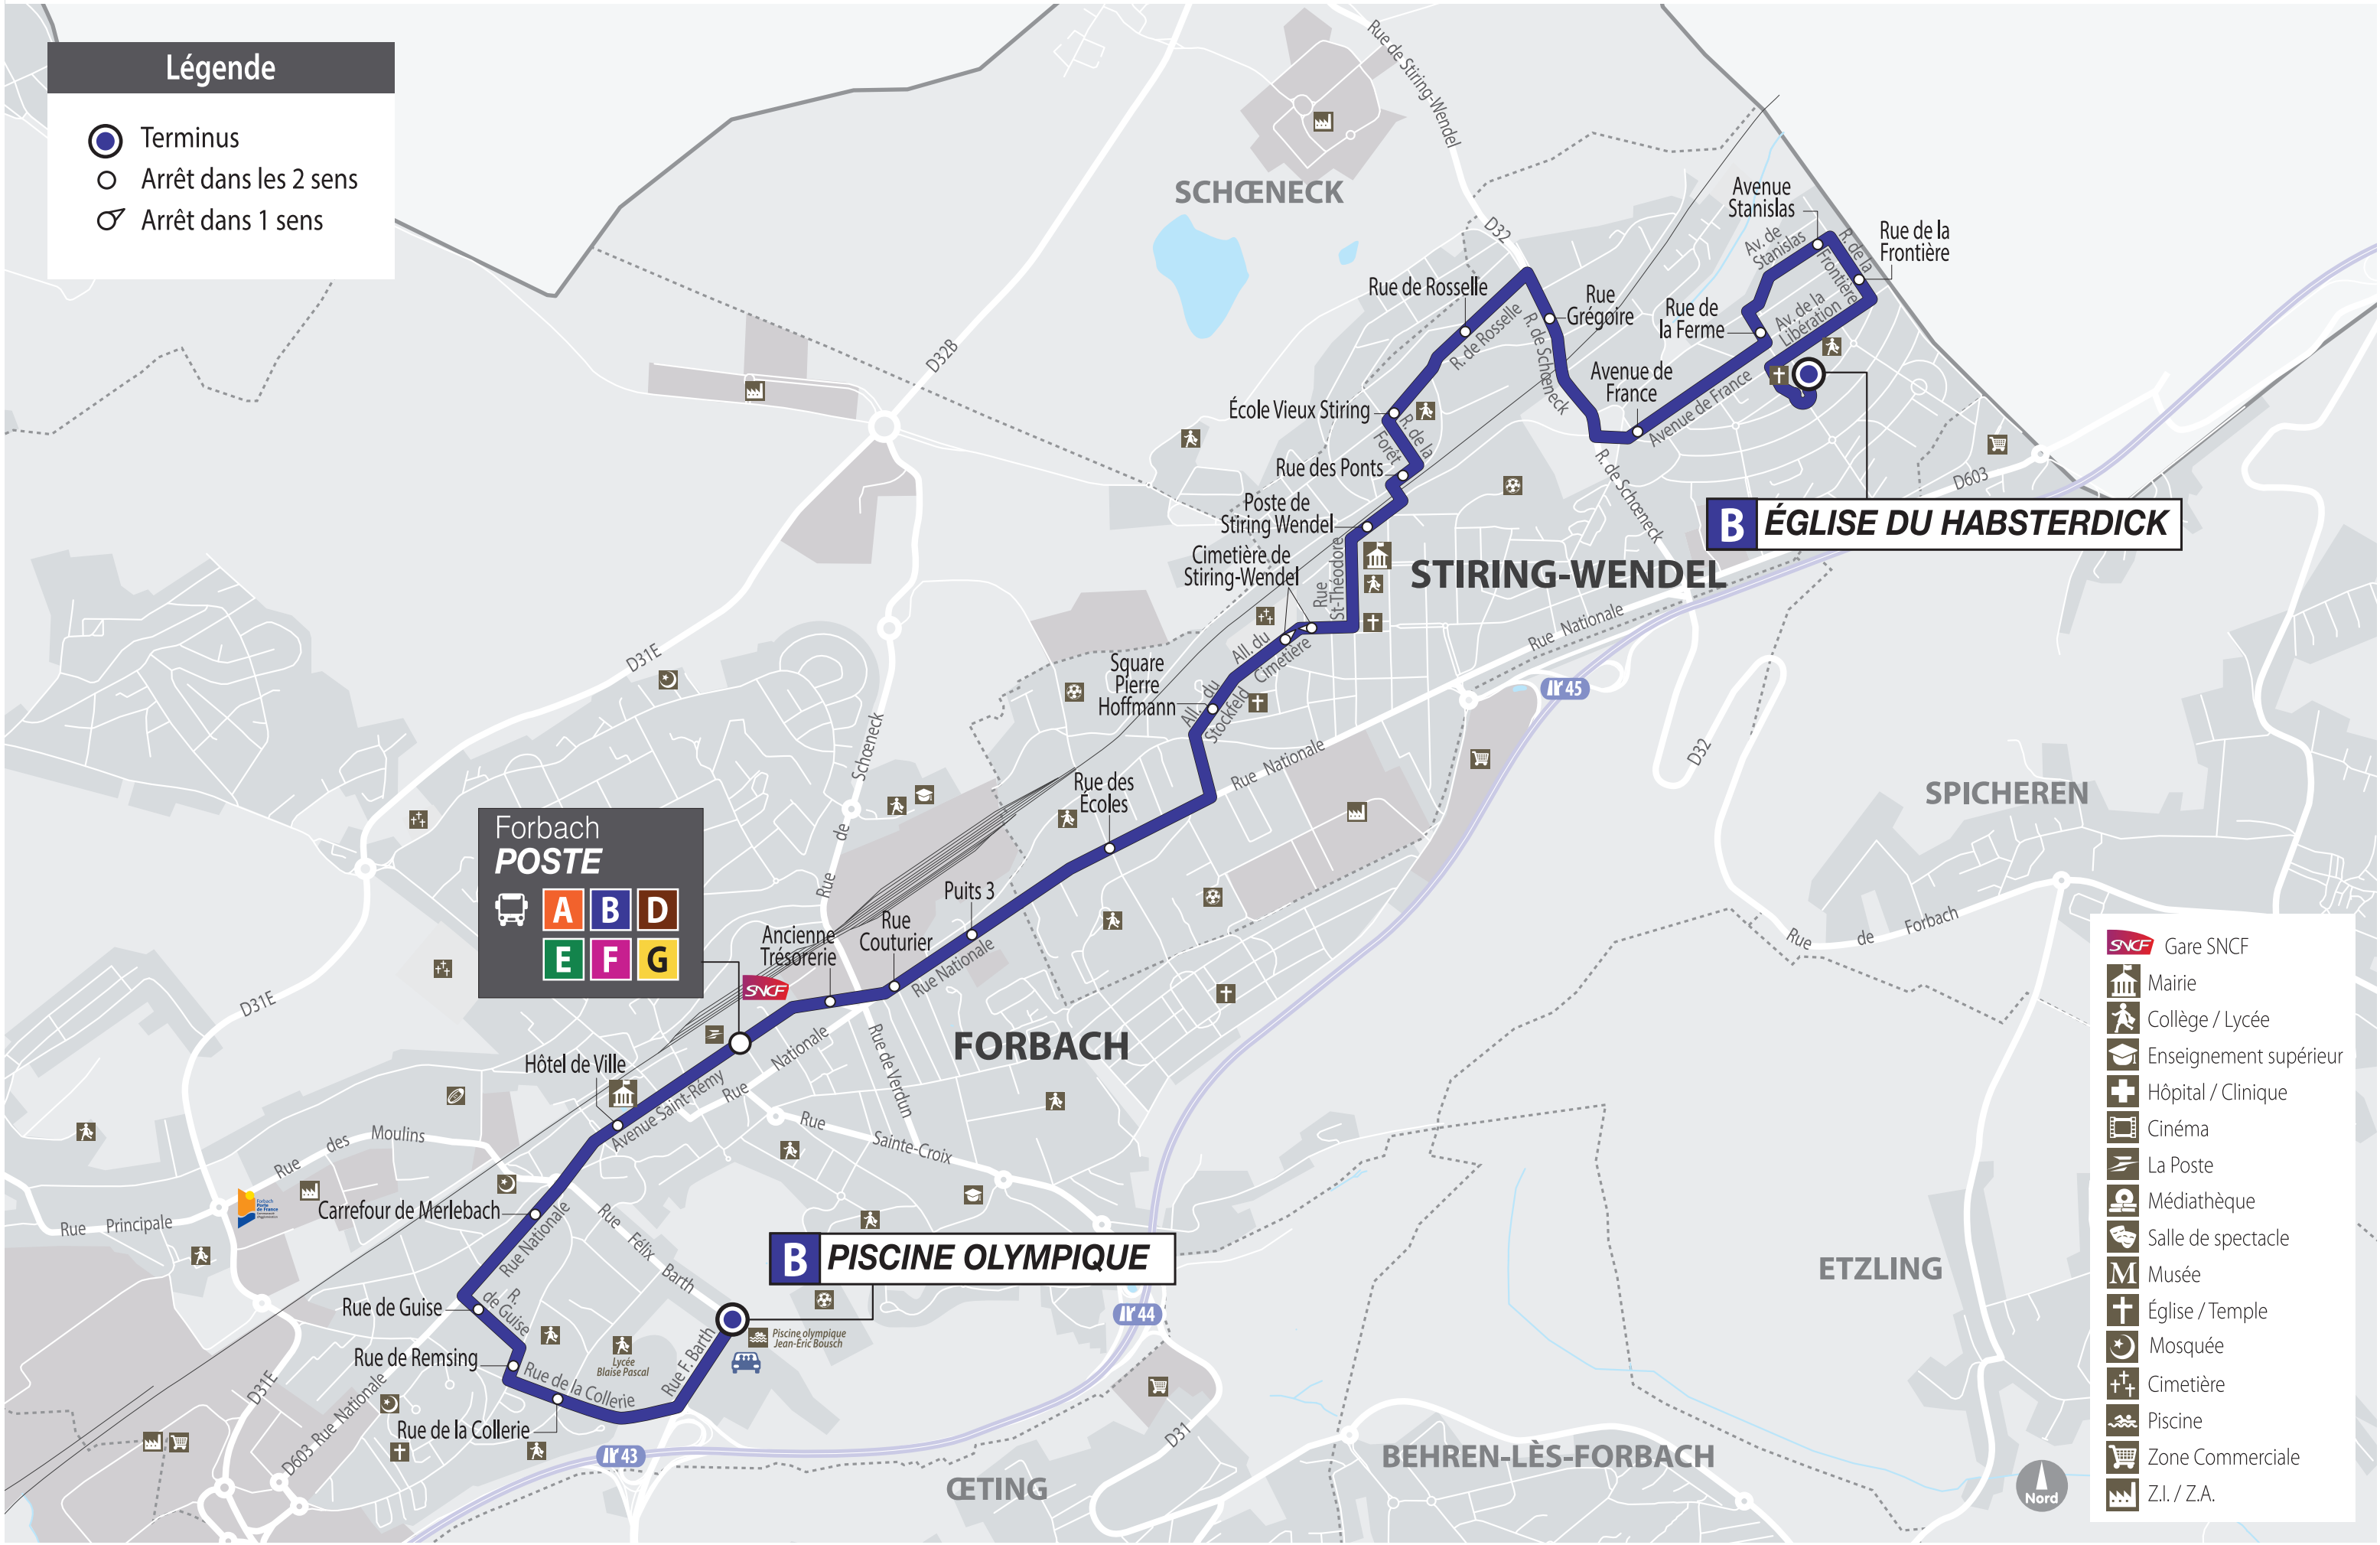

**B** FORBACH Piscine Olympique

FORBACH Poste

STIRING-WENDEL Église du Habsterdick

**Légende**

-  Terminus
-  Arrêt dans les 2 sens
-  Arrêt dans 1 sens

**Forbach POSTE**

A B D  
E F G

**B** ÉGLISE DU HABSTERDICK

**B** PISCINE OLYMPIQUE

**SNCF** Gare SNCF

-  Mairie
-  Collège / Lycée
-  Enseignement supérieur
-  Hôpital / Clinique
-  Cinéma
-  La Poste
-  Médiathèque
-  Salle de spectacle
-  Musée
-  Église / Temple
-  Mosquée
-  Cimetière
-  Piscine
-  Zone Commerciale
-  Z.I. / Z.A.