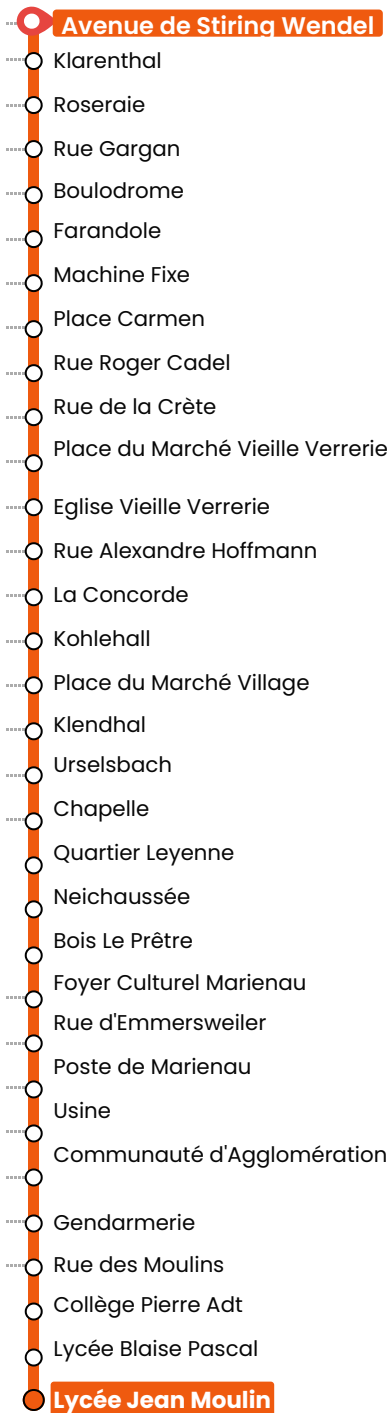

Direction : **Collège Pierre Adt - Lycée Blaise Pascal - Lycée Jean Moulin**

Sens : **Aller**

**Du lundi au vendredi**

Avenue de Stiring Wendel	07:05
Klarenthal	07:06
Roseraie	07:07
Rue Gargan	07:08
Boulodrome	07:09
Farandole	07:10
Machine Fixe	07:11
Place Carmen	07:12
Rue Roger Cadel	07:16
Rue de la Crète	07:17
Place du Marché Vieille Verrerie	07:18
Eglise Vieille Verrerie	07:19
Rue Alexandre Hoffmann	07:20
La Concorde	07:21
Kohlehall	07:22
Place du Marché Village	07:23
Klendhal	07:24
Urselsbach	07:25
Chapelle	07:26
Quartier Leyenne	07:27
Neichaussée	07:28
Bois Le Prêtre	07:29
Foyer Culturel Marienau	07:30
Rue d'Emmersweiler	07:31
Poste de Marienau	07:32
Usine	07:33
Communauté d'Agglomération	07:34
Gendarmerie	07:35
Rue des Moulins	07:36
Collège Pierre Adt	07:37
Lycée Blaise Pascal	07:38
Lycée Jean Moulin	07:43

**Lycée Condorcet**

- Collège Pierre Adt
- Lycée Blaise Pascal
- Rue des Moulins
- Chemin Delinot
- CF Altmeier
- Chemin des Moulins
- Chemin Ecole Marienau
- Foyer Culturel Marienau
- Bois Le Prêtre
- Neichaussée
- Quartier Leyenne
- Chapelle
- Urselsbach
- Klendhal
- Place du Marché Village
- Kohlehall
- La Concorde
- Rue Alexandre Hoffmann
- Eglise Vieille Verrerie
- Place du Marché Vieille Verrerie
- Rue de la Crête
- Rue Roger Cadet
- Machine Fixe
- Place Carmen
- Farandole
- Avenue de Stiring Wendel
- Klarenthal
- Roseraie
- Rue Gargan

**Boulodrome**

SCHOENECK

FORBACH

PETITE-ROSSELLE

Direction : **Boulodrome**

Sens : **Retour**

**Mercredi**

**Lundi, mardi, jeudi, vendredi**