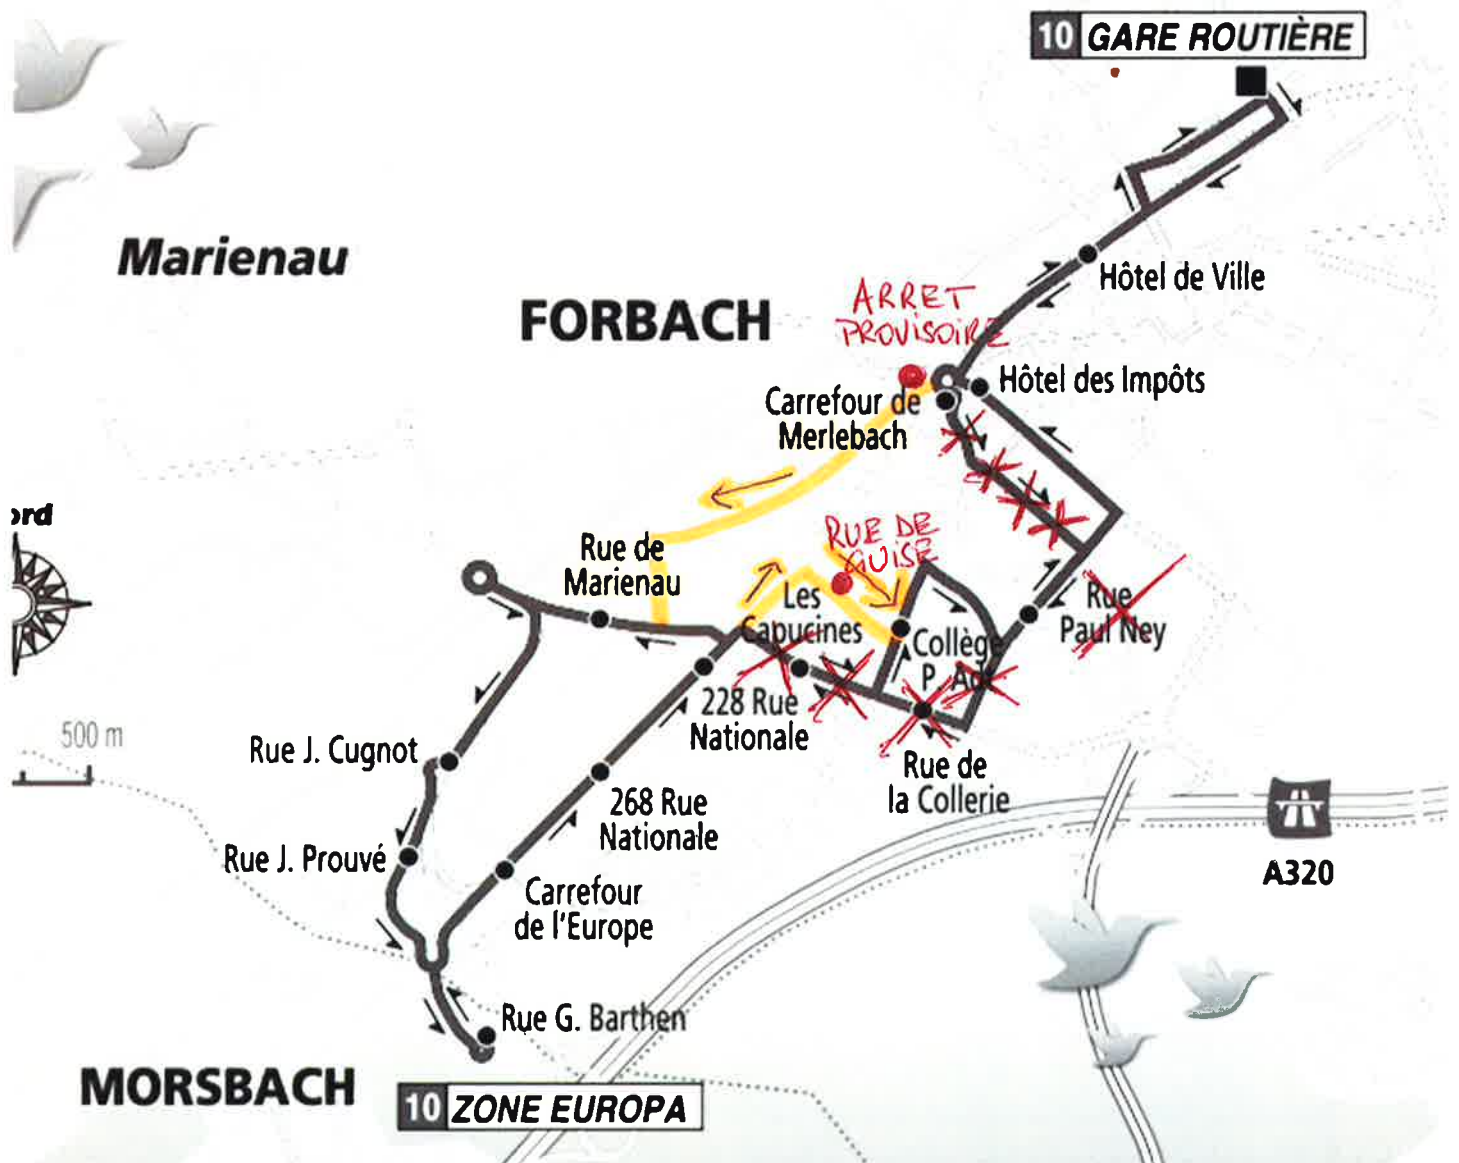

DEVIATION LIGNE 10

A PARTIR DU LUNDI 2 JUILLET 2018

PENDANT TOUTE LA DUREE DES TRAVAUX (prévisions : octobre 2018)

forbus
partout, pour vous

SENS GARE ROUTIERE VERS ZONE EUROPA : Passage par la Rue du Pont.

Arrêt « Carrefour de Merlebach » : l'arrêt actuel est déplacé rue du Pont au niveau de la clinique vétérinaire.

Arrêt « Rue Paul Ney » : Cet arrêt est supprimé.

Arrêt « Rue de la Collerie » : Cet arrêt est supprimé.

Arrêt « Les Capucines » : Cet arrêt est supprimé.

SENS ZONE EUROPA VERS GARE ROUTIERE : Passage par la Rue de Guise.

Arrêt « Les Capucines » : Cet arrêt est supprimé.

Prendre le bus Rue de Guise, à l'arrêt commun avec la ligne régulière 2.